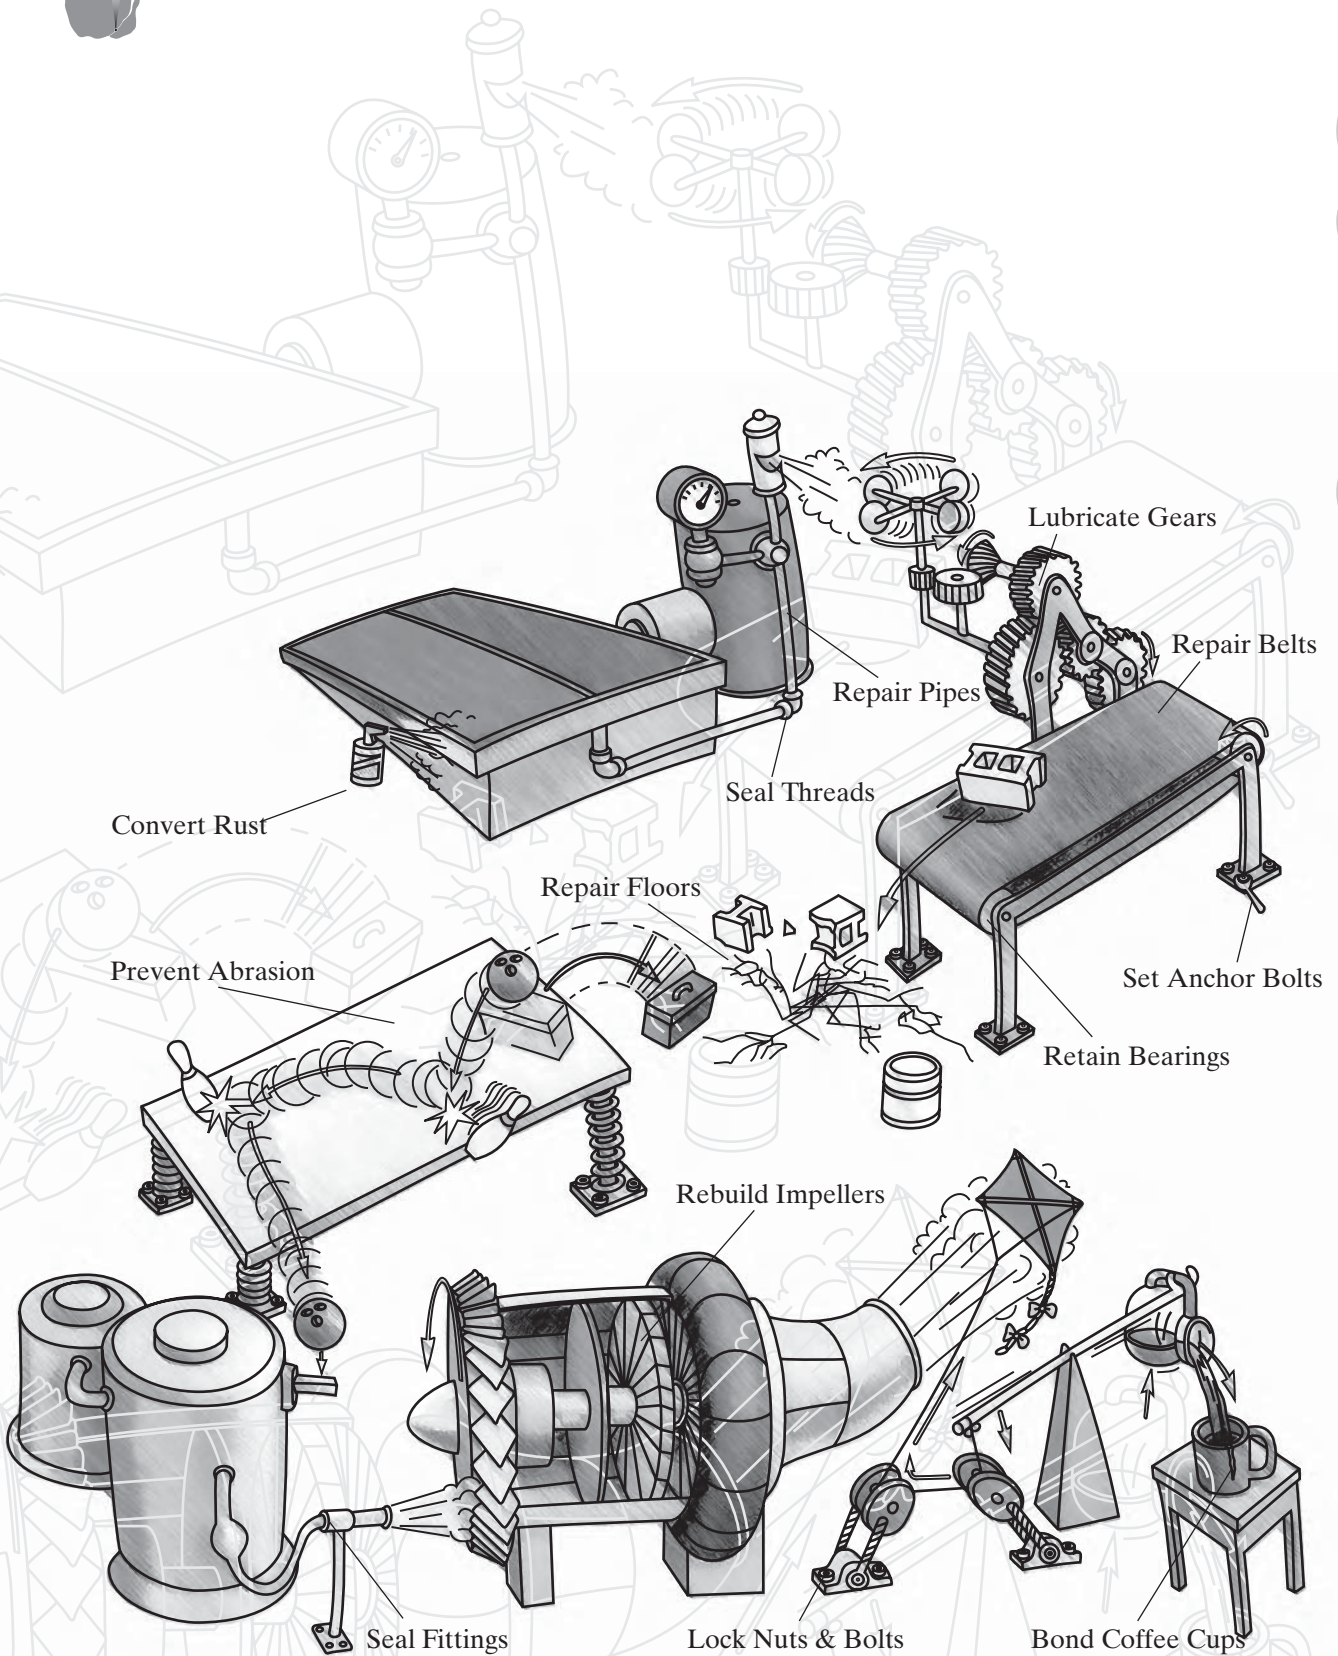

PRODUITS D'ÉTANCHÉITÉS SEALING DEVICES

ASYBCO

GARNITURE DE PORTE ■ DOOR GASKET

EPDM

GARNITURE CAOUTCHOUCTÉE ■ RUBBER GASKET

EPDM, BUNA ou Autres.

Fait Sur Commande Selon Vos Spécifications / Custom Made

COUPE PROFILÉE ■ CROSS-SECTION

SCELLANT DE PORTE ■ DOOR SEAL

SIÈGE CAOUTCHOUCTÉ 4" ■ RUBBER SEAT

VUE EN 3 DIMENSIONS ■ 3D VIEW

VUE EN SECTION ■ SECTION VIEW

SILICONE PROFILÉ EN U ■ U CHANNEL

CLOCHE EN CAOUTCHOUC

Face

Dessus